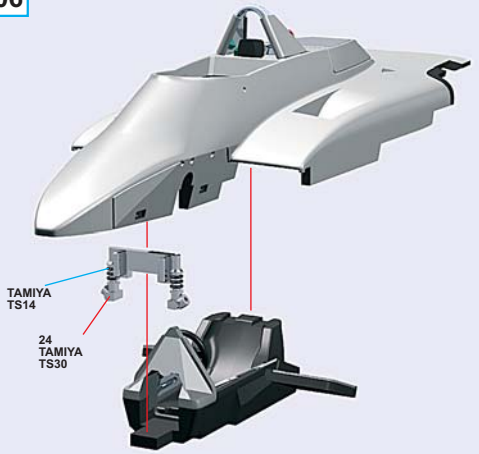

05

06

07

Length Lunghzza
Længge
Longueur
Largo

Parts
Pezzi
Stuecke
Piecs
Piezas

PART N. 30
STEEL WIRE DIAM. 0,8 mm
LENGHT 31 mm

30 NATURAL METAL

08

PART N. 36-37
STEEL WIRE DIAM. 0,4 mm
LENGHT 10,5 mm

09

10