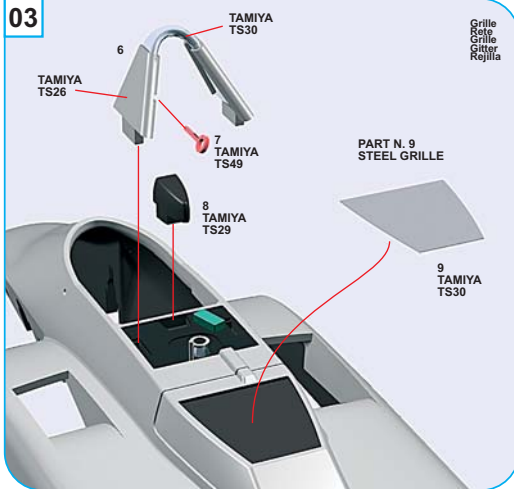

N.9  
Steel Grille  
Dimensions

01

02

03

04

05

06

07