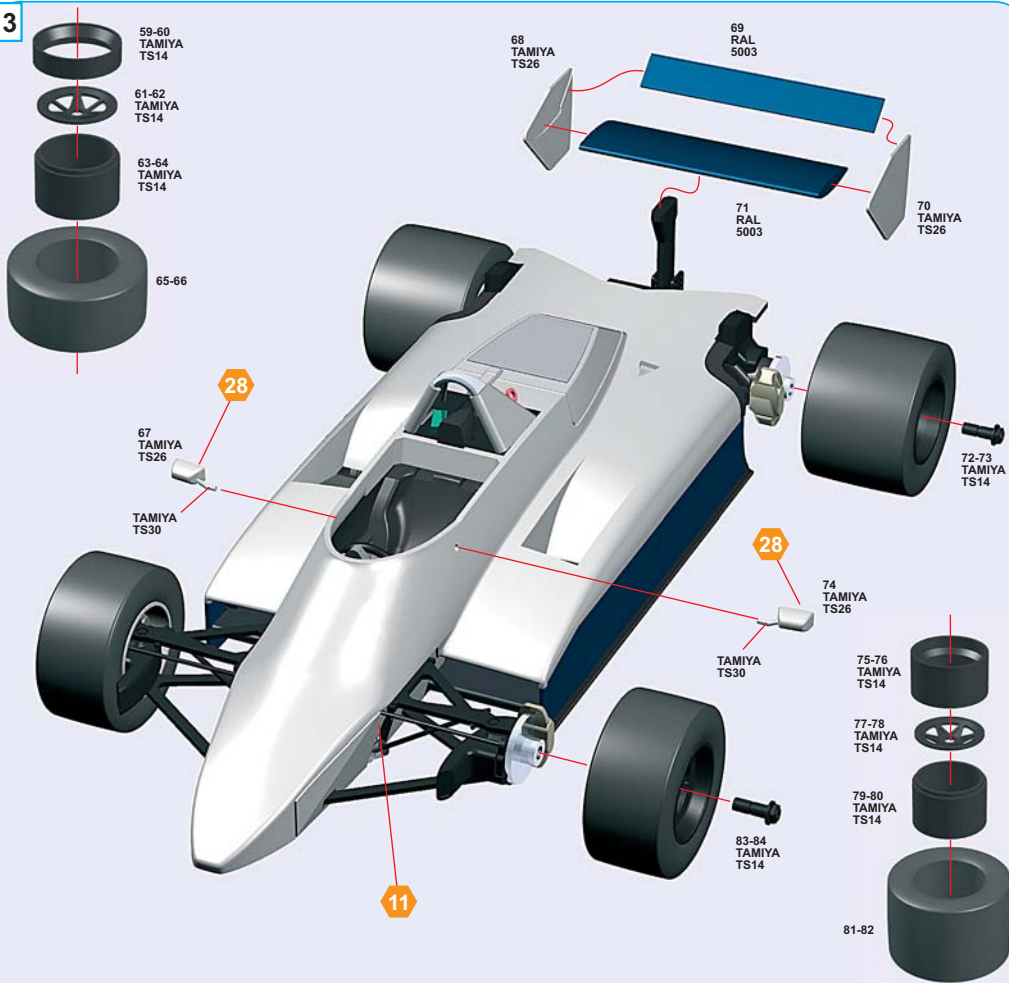

30 NATURAL METAL

08

PART N. 36-37  
STEEL WIRE DIAM. 0,4 mm  
LENGHT 10,5 mm

09

10

11

12

13