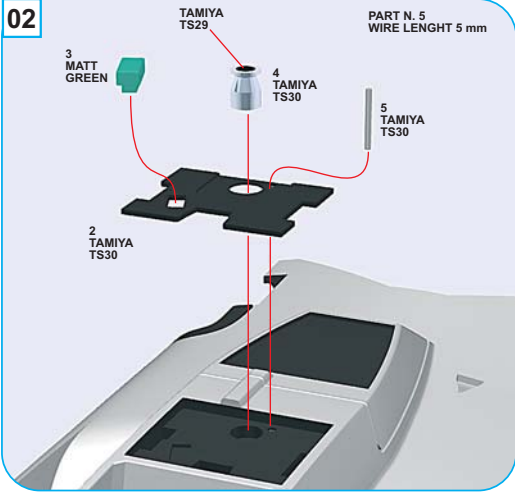

N.9  
Steel Grille  
Dimensions

01

02

03

04

05

06

07