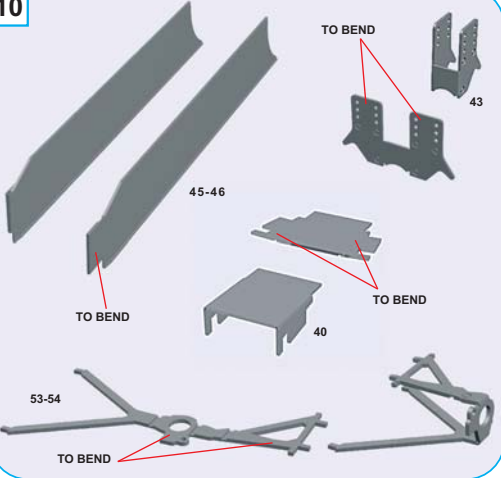

05

06

07

Length Lunghzza
Længge
Longueur
Largo

Parts
Pezzi
Stuecke
Piecs
Piezas

PART N. 30
STEEL WIRE DIAM. 0,8 mm
LENGHT 31 mm

30 NATURAL METAL

08

PART N. 36-37
STEEL WIRE DIAM. 0,4 mm
LENGHT 10,5 mm

09

10