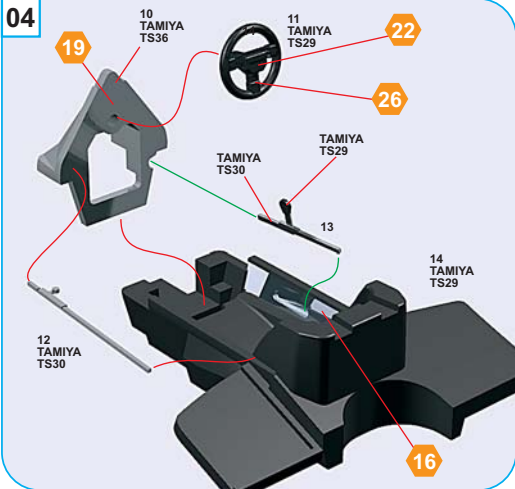

N.9  
Steel Grille  
Dimensions

01

02

03

04

05

06

07

Length Lunghzza  
Længge  
Longueur  
Largo

Steel wire  
Filo d'acciaio  
Stahlgdraht  
Fil acier  
Alambre d'acero

Parts  
Pezzi  
Stuecke  
Piecs  
Piezas

PART N. 30  
STEEL WIRE DIAM. 0,8 mm  
LENGHT 31 mm