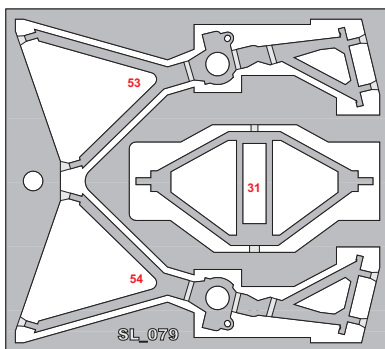

SilverLine

distributed by Tameo Kits

SLK076 BRABHAM FORD BT49D MONACO GP 1982 WINNER RICCARDO PATRESE

SilverLine distributed by Tameo Kits

Via Valle, 111 - P.O. Box 61
17022 BORGIO VEREZZI - SV - ITALY
Tel. 39 019 - 615.250 - Fax. 39 019 - 615.310

Tameo Kits lehnt jede Verantwortung bei unsachgemässer Benutzung des Produktes ab. Hecho en Italia. Coleccion de modelos a escala 1/43. Prohibida la venta a menores de 14 años.

Web Site: www.tameokits.com E-mail: sales@tameokits.com E-mail: technical@tameokits.com