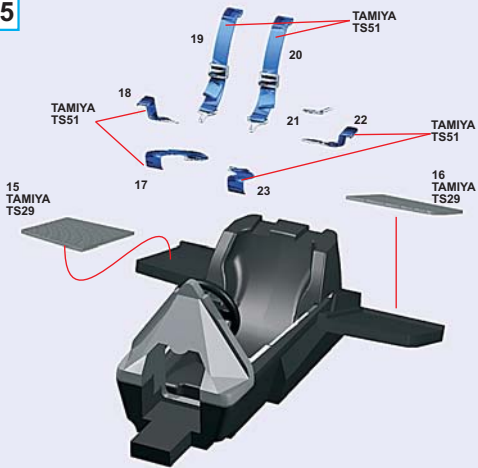

05

06

07

Length Lunghzza
Længge
Longueur
Largo

Parts
Pezzi
Stuecke
Piecs
Piezas

PART N. 30
STEEL WIRE DIAM. 0,8 mm
LENGHT 31 mm

30 NATURAL METAL

08

PART N. 36-37
STEEL WIRE DIAM. 0,4 mm
LENGHT 10,5 mm

09

10