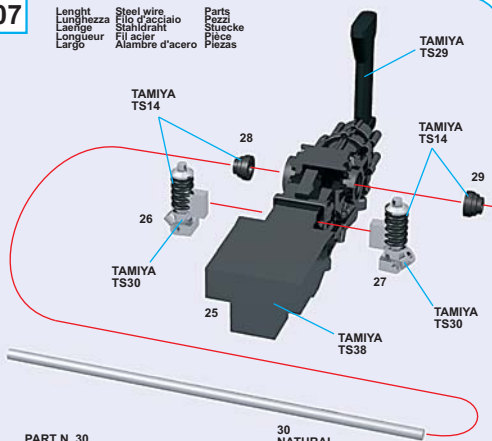

07

Length Lunghzza
Længge
Longueur
Largo

Parts
Pezzi
Stuecke
Piecs
Piezas