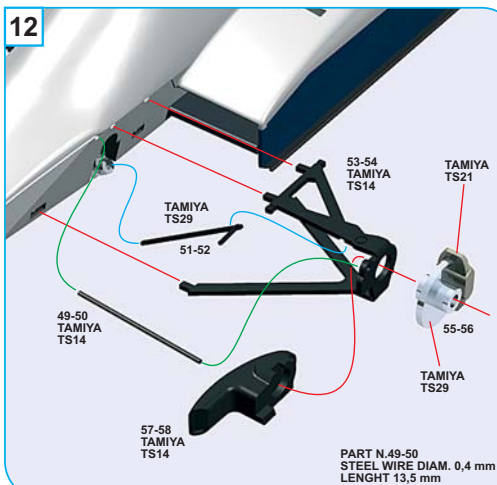

Length Lunghzza  
Længge  
Longueur  
Largo

Steel wire  
Filo d'acciaio  
Stahlgdraht  
Fil acier  
Alambre d'acero

Parts  
Pezzi  
Stuecke  
Piecs  
Piezas

PART N. 30  
STEEL WIRE DIAM. 0,8 mm  
LENGHT 31 mm

30 NATURAL METAL

08

PART N. 36-37  
STEEL WIRE DIAM. 0,4 mm  
LENGHT 10,5 mm

09

10

11

12

13