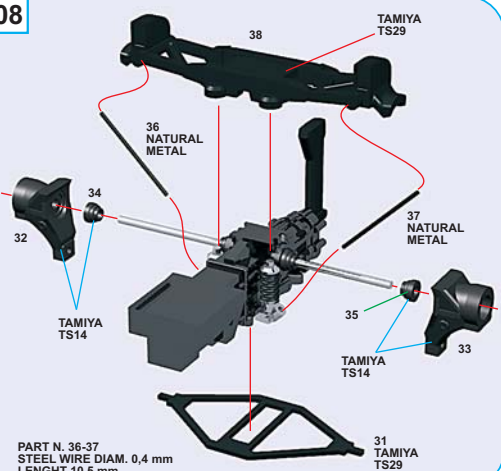

PART N. 30
STEEL WIRE DIAM. 0,8 mm
LENGHT 31 mm

30 NATURAL METAL

08