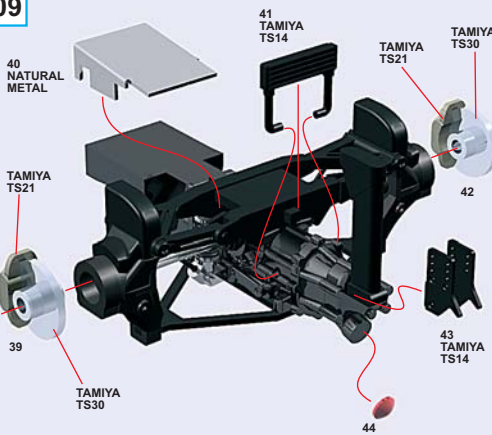

PART N. 36-37
STEEL WIRE DIAM. 0,4 mm
LENGHT 10,5 mm

09