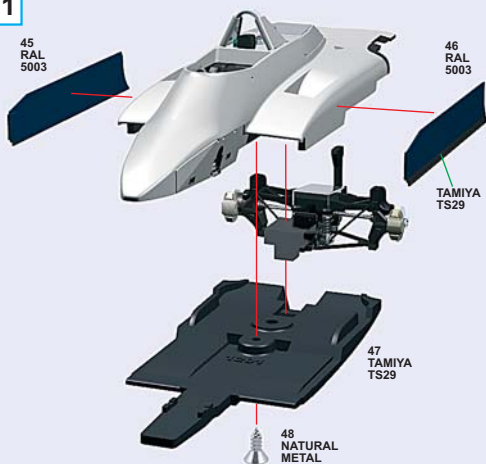

30 NATURAL METAL

08

PART N. 36-37  
STEEL WIRE DIAM. 0,4 mm  
LENGHT 10,5 mm

09

10

11

12

13