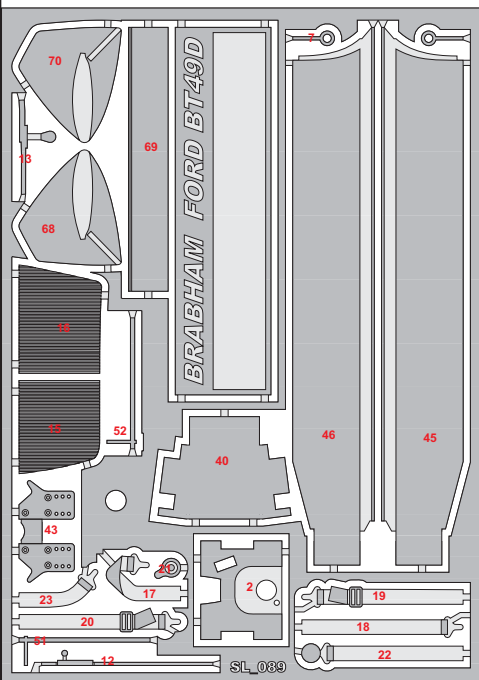

SilverLine

distributed by Tameo Kits

SLK076 BRABHAM FORD BT49D MONACO GP 1982 WINNER RICCARDO PATRESE

SilverLine distributed by Tameo Kits

Via Valle, 111 - P.O. Box 61
17022 BORGIO VEREZZI - SV - ITALY
Tel. 39 019 - 615.250 - Fax. 39 019 - 615.310

Tameo Kits lehnt jede Verantwortung bei unsachgemässer Benutzung des Produktes ab. Hecho en Italia. Coleccion de modelos a escala 1/43. Prohibida la venta a menores de 14 años.

Web Site: www.tameokits.com E-mail: sales@tameokits.com E-mail: technical@tameokits.com